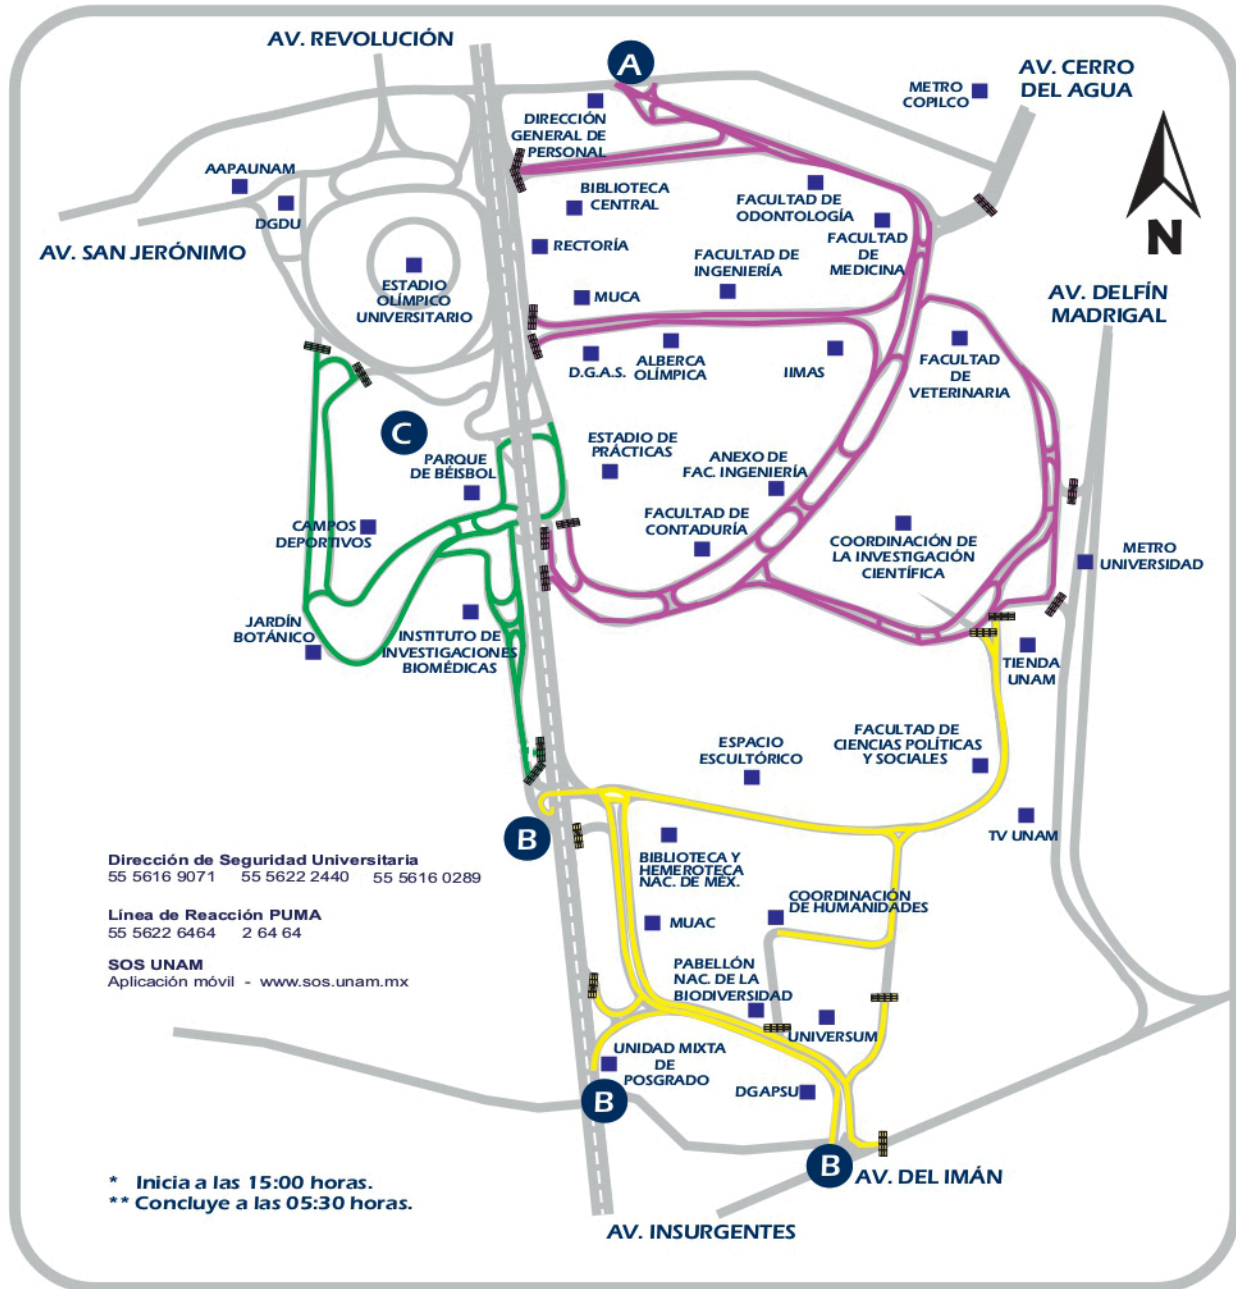

UNIVERSIDAD NACIONAL AUTÓNOMA DE MÉXICO
SECRETARÍA DE PREVENCIÓN, ATENCIÓN Y SEGURIDAD UNIVERSITARIA
DIRECCIÓN GENERAL DE ANÁLISIS, PROTECCIÓN Y SEGURIDAD UNIVERSITARIA
**ACCESOS AUTORIZADOS CON MOTIVO DEL PRIMER PERIODO VACACIONAL 2024
DEL *29 DE JUNIO AL **22 DE JULIO**

ACCESOS Y HORARIOS

• La revisión de cajuelas en accesos se realizará aleatoriamente.

A Av. Universidad núm. 3000 entrada y salida 24 horas del día, hacia la Zona Escolar (Circuito Escolar, Exterior y de la Investigación Científica).

B Av. del Imán entrada y salida de 06:30 a 20:30 horas.
Av. Insurgentes sur - norte entrada por la Unidad de Posgrados y Av. Insurgentes norte - sur entrada por los Azulejos, abiertos de 08:30 a 18:00 horas, salidas sólo por Av. del Imán:

- Zona Cultural
- Universum
 - Pabellón Nacional de la Biodiversidad
 - MUAC
 - Biblioteca y Hemeroteca Nacional de México
 - Coordinación de Humanidades

C Entrada por Multifamiliar y salida por Consejos Académicos. Abierto de 08:30 a 18:00 horas, hacia Parque de Béisbol, Institutos, Jardín Botánico y Campos Deportivos.