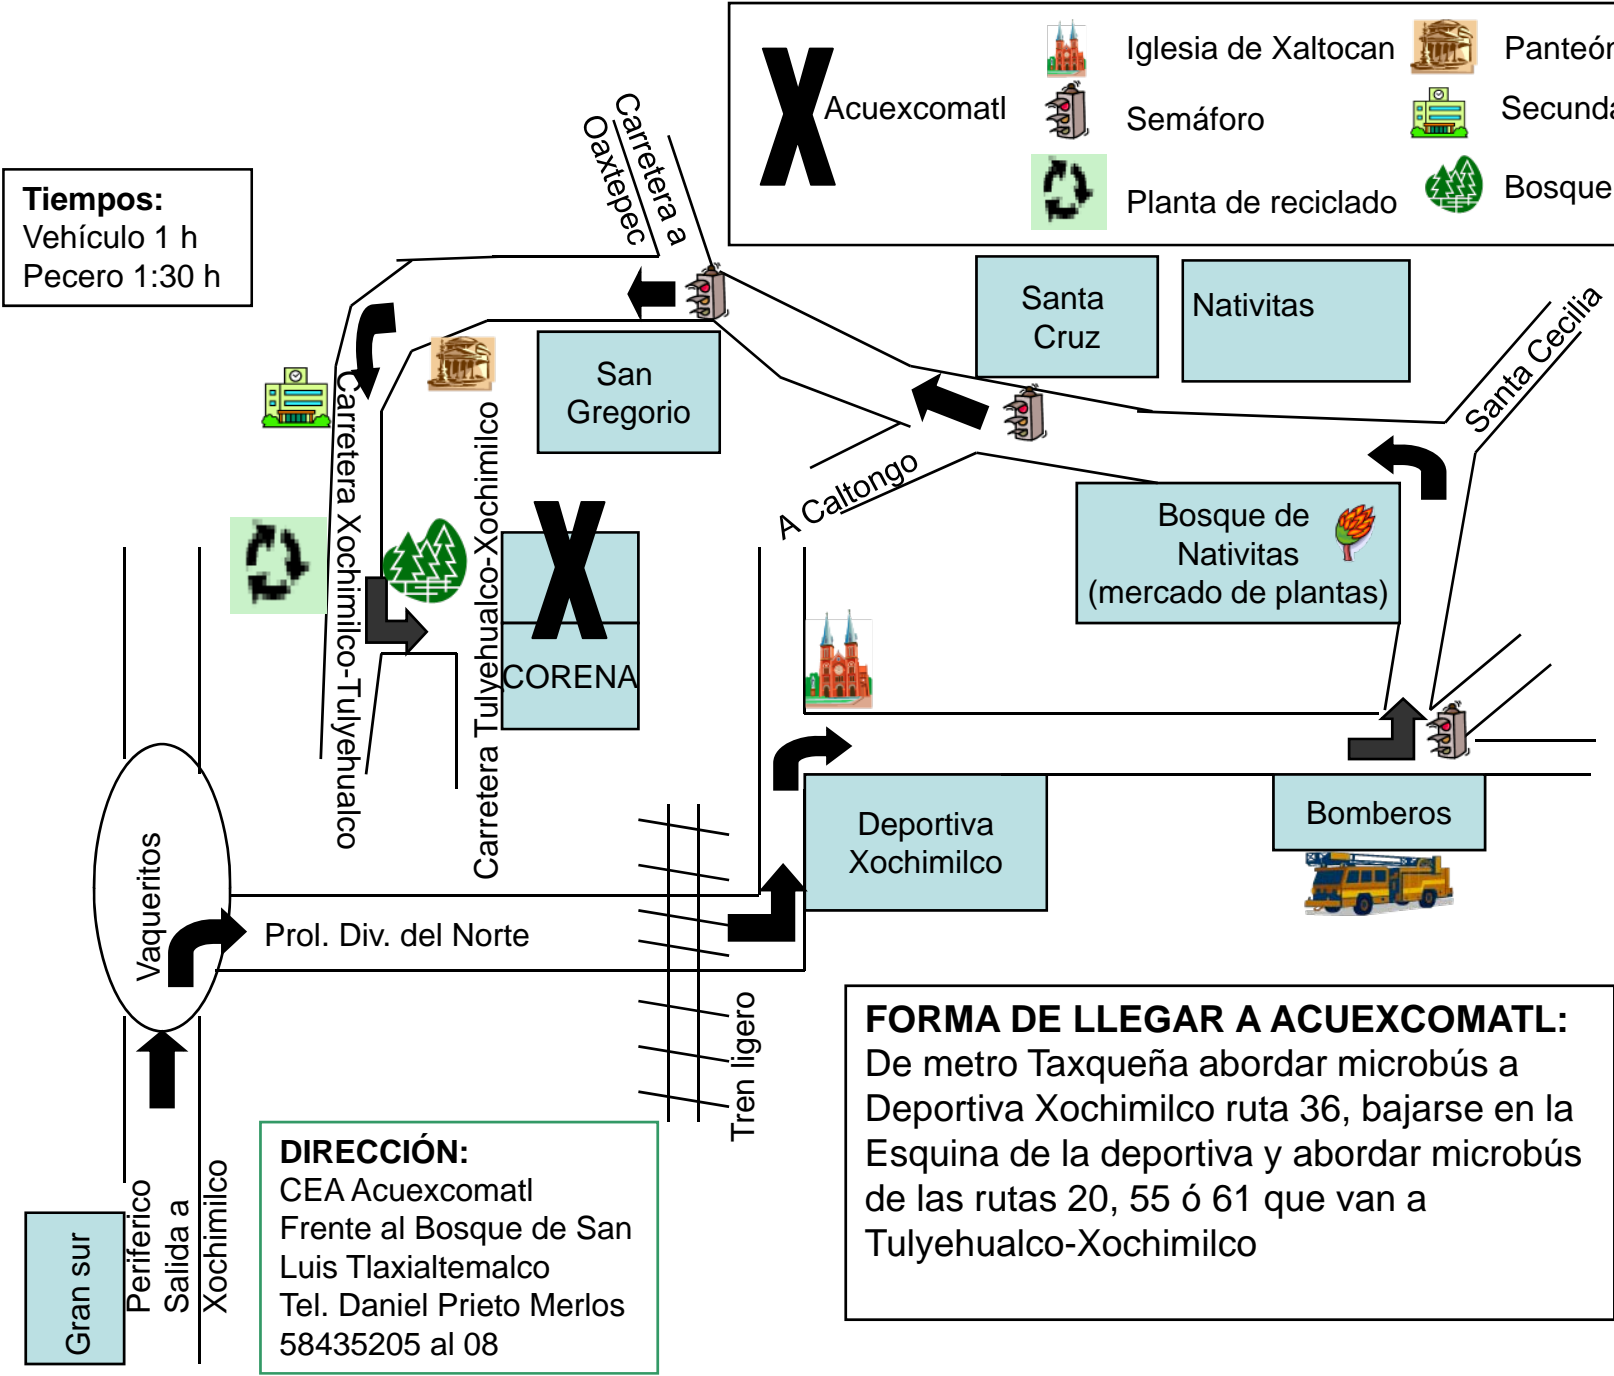

X Acuexcomatl	 Iglesia de Xaltocan	 Panteón
	 Semáforo	 Secundaria
	 Planta de reciclado	 Bosque de San Luís

Tiempos:
Vehículo 1 h
Pecero 1:30 h

DIRECCIÓN:
CEA Acuexcomatl
Frente al Bosque de San Luis Tlaxialtemalco
Tel. Daniel Prieto Merlos
58435205 al 08

FORMA DE LLEGAR A ACUEXCOMATL:
De metro Taxqueña abordar microbús a Deportiva Xochimilco ruta 36, bajarse en la Esquina de la deportiva y abordar microbús de las rutas 20, 55 ó 61 que van a Tulyehualco-Xochimilco